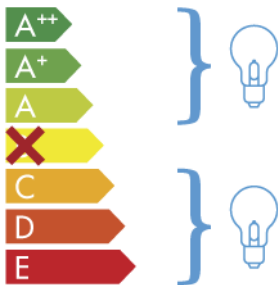

# ITALAMP 252-6

Oprawa jest przystosowana do żarówek o klasach energetycznych:

874/2012