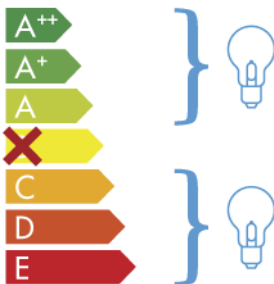

ITALAMP 252-6

Šis gaismeklis ir
saderīgs ar šādu
energoefektivitātes
klašu spuldzēm:

874/2012

LV

Gadījumā, ja priekšmets tiek izstādīts
pircējiem, etiķetei ir jābūt tajā valodā, kuras
valstī tas tiek izstādīts.