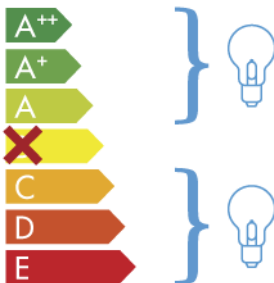

# ITALAMP 252-6

Šviestuvą galima naudoti su šių energijos klasių lemputėmis:

874/2012

LT

Pateikdami gaminį vartotojui, jo etiketėje būtina nurodykite energijos klasę ta nacionaline kalba, kurios teritorijoje gaminys parduodamas.