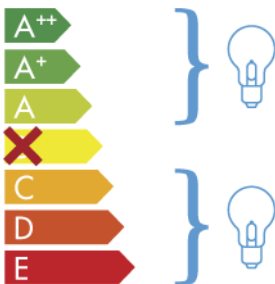

ITALAMP 252-6

Questo dispositivo è compatibile con lampadine di classi energetiche:

874/2012

IT
Nel caso in cui il prodotto venga esposto al pubblico, l'etichetta della classe energetica dovrà essere presentata nella lingua del territorio nazionale in cui viene esposto l'articolo.