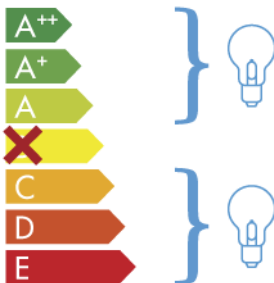

ITALAMP 252-6

A lámpatest a következő energiasztályú égőkkel tud működni:

874/2012

HU

Az értékesítés céljából kiállított árucikken az energiasztályt jelölő címkét azon ország nyelvén kell feltüntetni, ahol az árucikk kiállításra kerül.