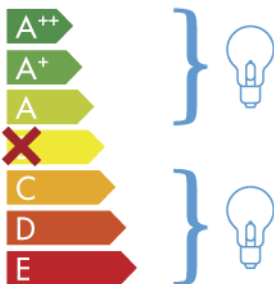

ITALAMP 252-6

Valaisimessa voidaan käyttää seuraaviin energialuokkiin kuuluvia lampuja:

874/2012

FI

Jos tuote asetetaan esille myyntipisteeseen, energiamerkinnän tietojen tulee olla myyntipisteen alueen sallisella kielellä.