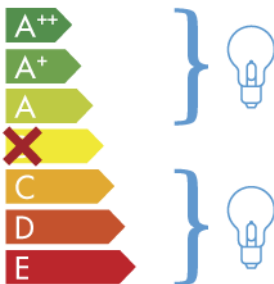

ITALAMP 252-6

Η διάταξη αυτή είναι συμβατή με λαμπτήρες τάξεων ενεργειακής απόδοσης:

874/2012

EL

Αν το προϊόν είναι εκτεθειμένο στο κοινό, η ετικέτα της τάξης ενεργειακής απόδοσης πρέπει να αναγράφεται στη γλώσσα της χώρας όπου αυτό εκτίθεται.