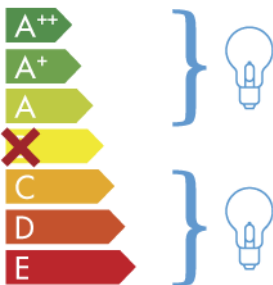

ITALAMP 252-6

Това устройство е съвместимо с ел. крушки от енергийни класове:

874/2012

BG

В случай, че артикулът се предлага на общия пазар, етикетът на енергийния клас трябва да бъде представен на езика на държавата, в която той се предлага.