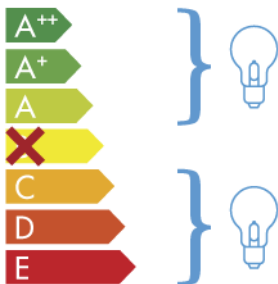

ITALAMP

2421-AP1

Ta naprava je združljiva s sijalkami naslednjih razredov energijske učinkovitosti:

874/2012

SL

Kadar je izdelek razstavljen, morajo biti podatki o razredu energijske učinkovitosti na ustrezni nalepki v uradnem jeziku območja, kjer se izdelek razstavi.