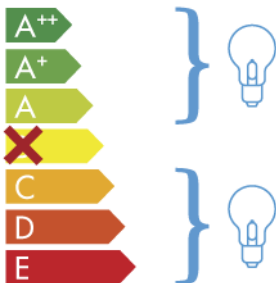

ITALAMP 2421-AP1

Toto zariadenie je kompatibilné so žiarovkami energetickej triedy:

874/2012

SK

V prípade, že tento výrobok bude vystavený na verejnosti, štítkov energetickej triedy musí byť v jazyku, ktorý sa používa na tom národnom území, kde bude výrobok vystavený.