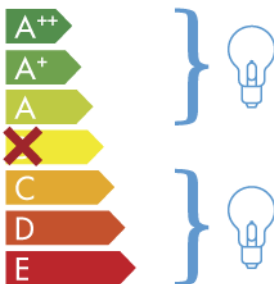

# ITALAMP 2421-AP1

Šviestuvą galima naudoti su šių energijos klasių lemputėmis:

874/2012

LT

Pateikdami gaminį vartotojui, jo etiketėje būtina nurodykite energijos klasę ta nacionaline kalba, kurios teritorijoje gaminys parduodamas.