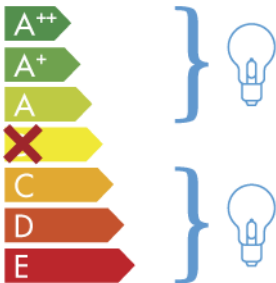

# ITALAMP 2421-AP1

Questo dispositivo è compatibile con lampadine di classi energetiche:

874/2012

IT  
Nel caso in cui il prodotto venga esposto al pubblico, l'etichetta della classe energetica dovrà essere presentata nella lingua del territorio nazionale in cui viene esposto l'articolo.