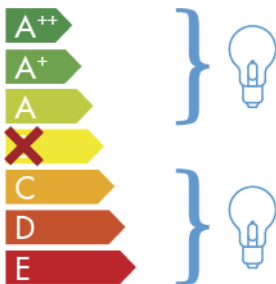

 **ITALAMP®** 24-65

Questo dispositivo è
compatibile con
lampadine di classi
energetiche:

874/2012

IT
Nel caso in cui il prodotto venga esposto
al pubblico, l'etichetta della classe
energetica dovrà essere presentata nella
lingua del territorio nazionale in cui viene
esposto l'articolo.