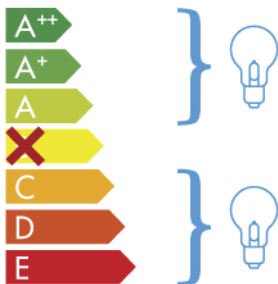

ITALAMP 2392-PL

Ta naprava je združljiva s sijalkami naslednjih razredov energijske učinkovitosti:

874/2012

SL

Kadar je izdelek razstavljen, morajo biti podatki o razredu energijske učinkovitosti na ustrezni nalepki v uradnem jeziku območja, kjer se izdelek razstavi.