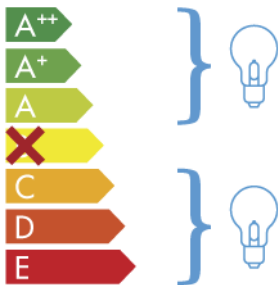

ITALAMP 2392-PL

Oprawa jest przystosowana do żarówek o klasach energetycznych:

874/2012