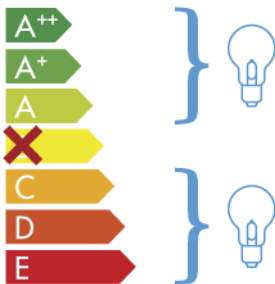

# ITALAMP 2392-PL

Šviestuvą galima naudoti su šių energijos klasių lemputėmis:

874/2012

LT

Pateikdami gaminį vartotojui, jo etiketėje būtina nurodykite energijos klasę ta nacionaline kalba, kurios teritorijoje gaminys parduodamas.