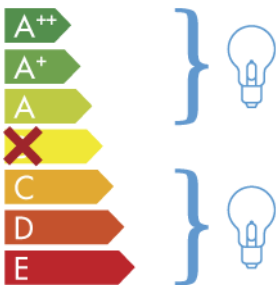

ITALAMP 2392-PL

Questo dispositivo è compatibile con lampadine di classi energetiche:

874/2012

IT
Nel caso in cui il prodotto venga esposto al pubblico, l'etichetta della classe energetica dovrà essere presentata nella lingua del territorio nazionale in cui viene esposto l'articolo.