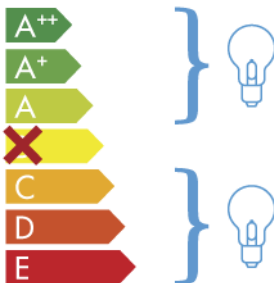

# ITALAMP 2392-PL

A lámpatest a következő energiasztályú égőkkel tud működni:

874/2012

HU

Az értékesítés céljából kiállított árucikken az energiasztályt jelölő címkét azon ország nyelvén kell feltüntetni, ahol az árucikk kiállításra kerül.