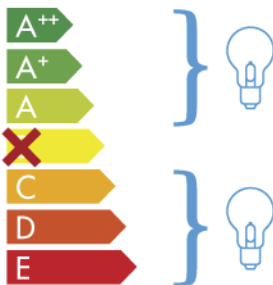

# ITALAMP 2392-PL

Това устройство е съвместимо с ел. крушки от енергийни класове:

874/2012

BG

В случай, че артикулът се предлага на общия пазар, етикетът на енергийния клас трябва да бъде представен на езика на държавата, в която той се предлага.