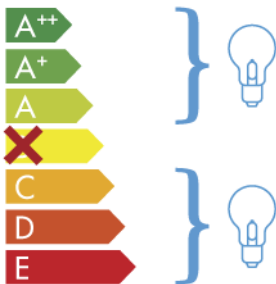

# ITALAMP

2392-140

Toto zariadenie je kompatibilné so žiarovkami energetickej triedy:

874/2012

SK

V prípade, že tento výrobok bude vystavený na verejnosti, štítko energetickej triedy musí byť v jazyku, ktorý sa používa na tom národnom území, kde bude výrobok vystavený.