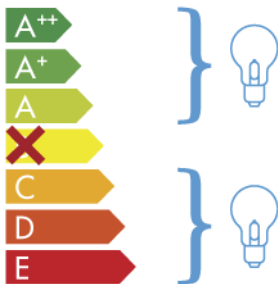

ITALAMP 2392-140

Este dispositivo è
compatível com
lâmpadas de classes
energéticas:

874/2012

PT

Caso o artigo seja exposto ao público, o rótulo da classe energética deve ser apresentado no idioma do território nacional em que o artigo è exposto.