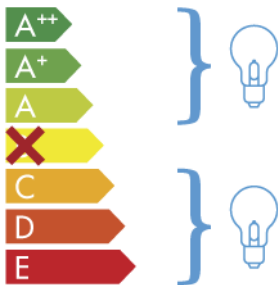

# ITALAMP 2392-140

Oprawa jest przystosowana do żarówek o klasach energetycznych:

874/2012