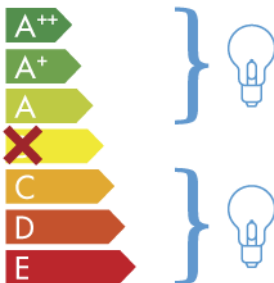

ITALAMP 2392-140

A lámpatest a következő energiasztályú égőkkel tud működni:

874/2012

HU

Az értékesítés céljából kiállított árucikken az energiasztályt jelölő címkét azon ország nyelvén kell feltüntetni, ahol az árucikk kiállításra kerül.