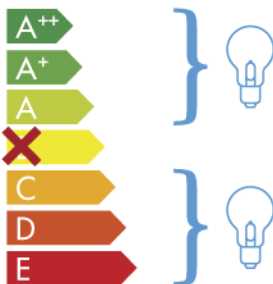

ITALAMP

2392-140

Sellesse valgustisse saab panna järgmiste energiaklasside lampe:

874/2012

ET

Juhul kui toode pannakse müüki, peab energiamärgis olema selle riigi keeles, kus toodet müüakse.