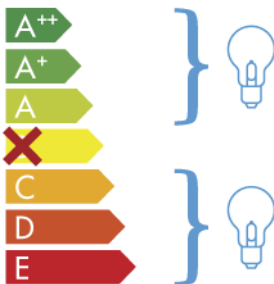

**ITALAMP** 2392-140

Esta luminaria es compatible con bombillas de las clases energéticas:

874/2012

ES

En el caso de que el producto se exponga al público, la etiqueta de la clase energética estará en la lengua del territorio nacional donde se exhibe el producto.