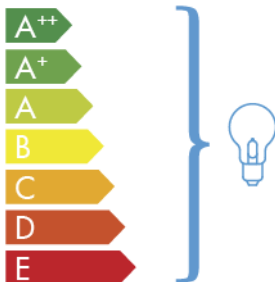

 **ITALAMP®** 235-8

Questo dispositivo è
compatibile con
lampadine di classi
energetiche:

874/2012

IT
Nel caso in cui il prodotto venga esposto
al pubblico, l'etichetta della classe
energetica dovrà essere presentata nella
lingua del territorio nazionale in cui viene
esposto l'articolo.