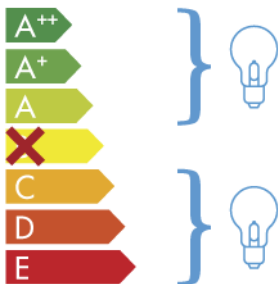

ITALAMP 2296-APG

Ta naprava je združljiva s sijalkami naslednjih razredov energijske učinkovitosti:

874/2012

SL

Kadar je izdelek razstavljen, morajo biti podatki o razredu energijske učinkovitosti na ustrezni nalepki v uradnem jeziku območja, kjer se izdelek razstavi.