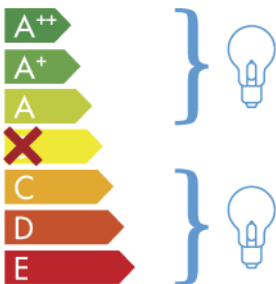

ITALAMP 2296-APG

Questo dispositivo è compatibile con lampadine di classi energetiche:

874/2012

IT Nel caso in cui il prodotto venga esposto al pubblico, l'etichetta della classe energetica dovrà essere presentata nella lingua del territorio nazionale in cui viene esposto l'articolo.