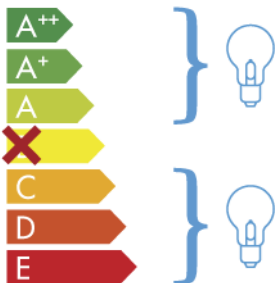

ITALAMP

2296-APG

Toto zařízení je kompatibilní se žárovkami energetické třídy:

874/2012

CS

V případě, že tento výrobek bude vystaven na veřejnosti, štítek s informací o energetické třídě musí být v jazyce, kterým se hovoří v té zemi, kde bude výrobek vystaven.