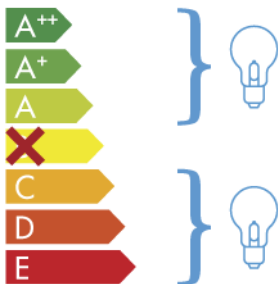

ITALAMP

2295-AP3

Ta naprava je združljiva s sijalkami naslednjih razredov energijske učinkovitosti:

874/2012

SL

Kadar je izdelek razstavljen, morajo biti podatki o razredu energijske učinkovitosti na ustrezni nalepki v uradnem jeziku območja, kjer se izdelek razstavi.