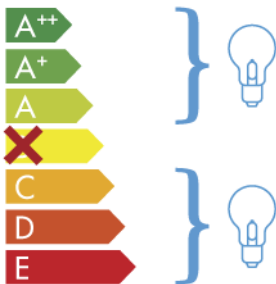

ITALAMP

2295-AP3

Toto zariadenie je kompatibilné so žiarovkami energetickej triedy:

874/2012

SK

V prípade, že tento výrobok bude vystavený na verejnosti, štítko energetickej triedy musí byť v jazyku, ktorý sa používa na tom národnom území, kde bude výrobok vystavený.