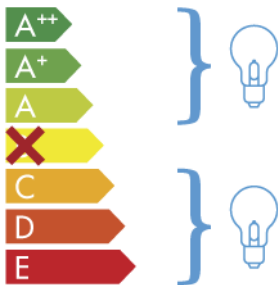

ITALAMP 2295-AP3

Oprawa jest przystosowana do żarówek o klasach energetycznych:

874/2012