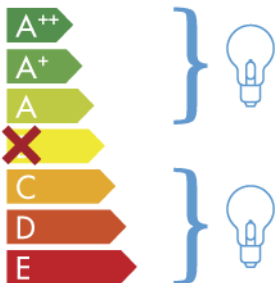

ITALAMP

2295-AP3

Toto zařízení je
kompatibilní se
žárovkami
energetické třídy:

874/2012

CS

V případě, že tento výrobek bude vystaven na veřejnosti, štítek s informací o energetické třídě musí být v jazyce, kterým se hovoří v té zemi, kde bude výrobek vystaven.