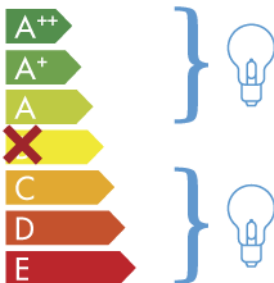

# ITALAMP 2295-AP1

Diese Leuchte ist geeignet für Leuchtmittel der Energieklassen:

874/2012

DE

Wird der Artikel für die Öffentlichkeit ausgestellt, muss das Etikett der Energieklasse in der Sprache des Staatsgebiets, in dem der Artikel ausgestellt wird, abgefasst sein.