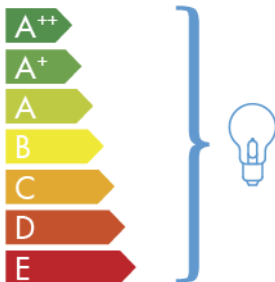

 **ITALAMP®** 159-L

Questo dispositivo è  
compatibile con  
lampadine di classi  
energetiche:

874/2012

IT  
Nel caso in cui il prodotto venga esposto  
al pubblico, l'etichetta della classe  
energetica dovrà essere presentata nella  
lingua del territorio nazionale in cui viene  
esposto l'articolo.