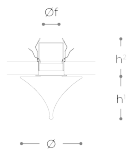

7 0 2 8 / F

IZAR

DESIGNER

Daniilo De Rossi

DIMENSIONI

Diametro: 16 cm
Altezza: 11 cm
Diametro foro: 7 cm

TIPOLOGIA

Montaggio: Spot Light
Utilizzo: Interno

VETRO / CRISTALLO

Sfumato bianco

DISPONIBILE ANCHE IN

Sfumato oro

Sfumato titanio

LAMPADINE

Temperatura: 3000K
Lumen: 1200
Led: 9w
CRI: >80

INFO ELETTRICHE

Dimmerabile: Sì
Driver: Incluso
Tensione: 230V
Classe energetica: A++

METALLO

Bianco

CERTIFICAZIONI

MATERIALI

Vetro, Metallo