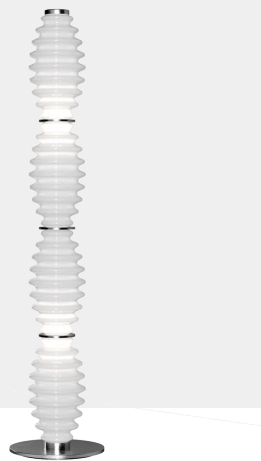

T1800/P

GRAND COLLIER

DESIGNER

Marc Sadler

*