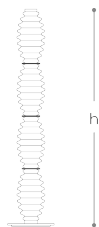

T1800/P

GRAND COLLIER

DESIGNER

Marc Sadler

*

DIMENSIONI

Diametro: 36 cm
Altezza l: 168 cm

TIPOLOGIA

Montaggio: Terra
Utilizzo: Interno

VETRO / CRISTALLO

Bianco

DISPONIBILE ANCHE IN

Sfumato bianco

LAMPADINE

Temperatura: 3000K
Lumen: 3400
Led: 28w
CRI: >90

INFO ELETTRICHE

Dimmerabile: No
Driver: Incluso
Tensione: 110 V
Classe energetica: A++

METALLO

Canna di Fucile

CERTIFICAZIONI

MATERIALI

Vetro, Metallo