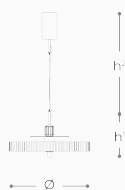

8140/S

GILDA

Lampade a sospensione con diffusore in cristallo intagliato a mano. Struttura e particolari metallici in tinta corten satinato o champagne opaco.

DESIGNER

Roberta Vitadello

DIMENSIONI

Diametro: 44 cm
Altezza 1: 26 cm
Altezza 2: 10-100 cm

TIPOLOGIA

Montaggio: Sospensione
Utilizzo: Interno

VETRO / CRISTALLO

Trasparente

LAMPADINE

Temperatura: 3000K
Lumen: 2800
Led: 24w
CRI: >80

INFO ELETTRICHE

Dimmerabile: Sì
Driver: Incluso
Tensione: 230V
Classe energetica: A++

METALLO

Corten

DISPONIBILE ANCHE IN

Champagne opaco

CERTIFICAZIONI

MATERIALI

Cristallo, Metallo