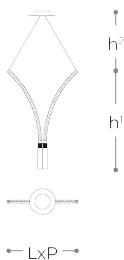

459/S

SESTO

DESIGNER

NAVA + AROSIO

DIMENSIONI

Larghezza: 80 cm
Altezza: 82 cm
Spessore: 4 cm

TIPOLOGIA

Montaggio: Sospensione
Utilizzo: Interno

VETRO / CRISTALLO

Bianco

DISPONIBILE ANCHE IN

Nero

LAMPADINE

Temperatura: 3000K
Lumen: 1000
Led: 8w
CRI: >90

INFO ELETTRICHE

Dimmerabile: No
Driver: Incluso
Tensione: 230V
Classe energetica: A++

METALLO

Cromo

CERTIFICAZIONI

MATERIALI

Vetro, Metallo