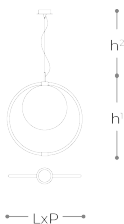

4 5 8 / S

ENSO

Lampada a sospensione composta da un cerchio tubolare in vetro artistico nero con pigmento avventurina. Disco interno in metallo con finitura champagne opaco o bronzo opaco.

DESIGNER

[Roberta Vinello](#)

[Stefano Traverso](#)

DIMENSIONI

Larghezza: 84 cm
Altezza: 99 cm
Spessore: 4 cm

TIPOLOGIA

Montaggio: Sospensione
Utilizzo: Interno

VETRO / CRISTALLO

Avventurina

LAMPADINE

Temperatura: 3000K
Lumen: 1300
Led: 16W
CRI: >80

INFO ELETTRICHE

Dimmerabile: Sì
Driver: Incluso
Tensione: 230V
Classe energetica: A++

METALLO

Champagne opaco

CERTIFICAZIONI

MATERIALI

Vetro, Metallo