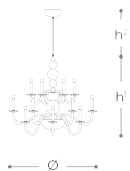

45 6 / 12 + 6

STENO

DESIGNER

Roberta Vitadello

DIMENSIONI

Diametro: 113 cm
Altezza 1: 103 cm
Altezza 2: 10-100 cm

TIPOLOGIA

Montaggio: Sospensione
Utilizzo: Interno

VETRO / CRISTALLO

Avventurina

LAMPADINE

Led: 18x6w - E14

INFO ELETTRICHE

Dimmerabile: Sì
Driver:
Tensione: 230V
Classe energetica: A>A++

METALLO

Oro Nichel

CERTIFICAZIONI

MATERIALI

Vetro, Cristallo, Metallo