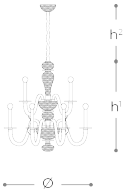

429/8+4

ZENO

DESIGNER

Roberta Vitadello

DIMENSIONI

Diametro: 72 cm
Altezza 1: 74 cm
Altezza 2: 10-100 cm

TIPOLOGIA

Montaggio: Sospensione
Utilizzo: Interno

VETRO / CRISTALLO

Trasparente

LAMPADINE

Led: 12x6w - E14

INFO ELETTRICHE

Dimmerabile: Sì
Driver:
Tensione: 230V
Classe energetica: A>A++

METALLO

Nichel Lucido

CERTIFICAZIONI

MATERIALI

Cristallo, Vetro, Metallo