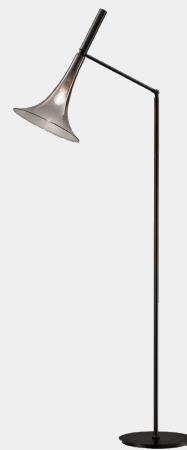

7026/P

BAFFO

Lampada da terra con vetro trasparente in titanio, oro o bianco sfumato. Struttura metallica accoppiata con la finitura del vetro. Catalogo Moderno Incanto

DESIGNER

Matteo Bianchi

DIMENSIONI

Larghezza: 80 cm

Altezza: 180 cm

Spessore: 32 cm

TIPOLOGIA

Montaggio: Terra

Utilizzo: Interno

VETRO / CRISTALLO

Sfumato titanio

DISPONIBILE ANCHE IN

Sfumato bianco

Sfumato oro

LAMPADINE

Led: 1x6w - E14

INFO ELETTRICHE

Dimmerabile: Si

Driver:

Tensione: 230V

Classe energetica: A>A++

METALLO

Nero Opaco

DISPONIBILE ANCHE IN

Bianco

Oro Chiaro

Canna di Fucile

CERTIFICAZIONI

MATERIALI

Vetro, Metallo