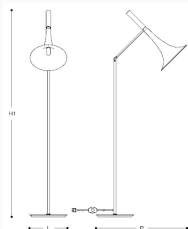

7026/P

BAFFO

Lampada da terra con vetro trasparente in titanio, oro o bianco sfumato. Struttura metallica accoppiata con la finitura del vetro. Catalogo Moderno Incanto

DESIGNER

Matteo Bianchi

DIMENSIONI

Larghezza: 80 cm

Altezza: 180 cm

Spessore: 32 cm

TIPOLOGIA

Montaggio: Terra

Utilizzo: Interno

VETRO / CRISTALLO

Sfumato titanio

DISPONIBILE ANCHE IN

Sfumato bianco

Sfumato oro

LAMPADINE

Led: 1x6w - E14

INFO ELETTRICHE

Dimmerabile: Si

Driver:

Tensione: 230V

Classe energetica: A>A++

METALLO

Nero Opaco

DISPONIBILE ANCHE IN

Bianco

Oro Chiaro

Canna di Fucile

CERTIFICAZIONI

MATERIALI

Vetro, Metallo