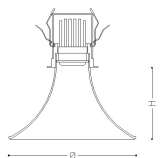

* Il prezzo si riferisce alla variante in foto

DIMENSIONI

Diametro: 20 cm
Altezza: 11 cm
Diametro foro: 7 cm

TIPOLOGIA

Montaggio: Spot Light
Utilizzo: Interno

VETRO / CRISTALLO

Sfumato oro

DISPONIBILE ANCHE IN

Sfumato titanio

Sfumato bianco

LAMPADINE

Temperatura: 3000k
Lumen: 1200
Led: 9w

INFO ELETTRICHE

Dimmerabile: No
Driver: Incluso
Tensione: 230V
Classe energetica: A++

METALLO

Bianco

CERTIFICAZIONI

MATERIALI

Vetro, Metallo