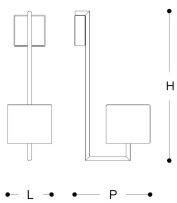

8174/AP

TINTA

Lampada da parete in tessuto con motivo "collage pittorico". Struttura in metallo con finitura oro chiaro e base rivestita in laminato con finitura Vintage Copper. Catalogo Moderno Incanto

DESIGNER

STUDIO MAMO

Disegno tecnico, dimensioni e lampadine si riferiscono alla variante in foto

DIMENSIONI

Larghezza: 17 cm

Altezza: 58 cm

Spessore: 29 cm

TIPOLOGIA

Montaggio: Parete

Utilizzo: Interno

METALLO

Oro Chiaro

LAMPADINE

Led: 1x6w - E14

INFO ELETTRICHE

Dimmerabile: Si