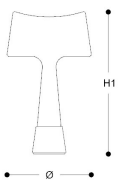

3 0 5 7 / L G

TECO

Lampada da tavolo in vetro soffiato in tre varianti formali, fusto in bianco sfumato e calotta trasparente con specchiatura nei colori oro o titanio. Base metallica con trattamento in oro chiaro, canna di fucile o bianco. Catalogo Moderno Incanto.

DESIGNER

Stefano Traverso

Disegno tecnico, dimensioni e lampadine si riferiscono alla variante in foto

DIMENSIONI

Diametro: 32 cm

Altezza: 54 cm

TIPOLOGIA

Montaggio: Tavolo