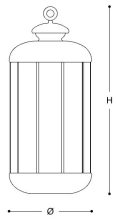

216/LG

FATA MORGANA

Lampada da terra in metallo con finitura oro antico, diffusore in seta. Disponibile in varianti dimensionali e cromatiche. Catalogo Moderno Incanto.

DESIGNER

Edward Van Vliet

Disegno tecnico, dimensioni e lampadine si riferiscono alla variante in foto

DIMENSIONI

Diametro: 38 cm
Altezza I: 86 cm

TIPOLOGIA

Montaggio: Terra
Utilizzo: Interno

METALLO

Oro Antico

DISPONIBILE ANCHE IN

Brunito Antico