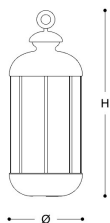

216/LP

FATA MORGANA

Lampada da terra in metallo con finitura oro antico, diffusore in seta. Disponibile in varianti dimensionali e cromatiche. Catalogo Moderno Incanto.

DESIGNER

Edward Van Vliet

Disegno tecnico, dimensioni e lampadine si riferiscono alla variante in foto

DIMENSIONI

Diametro: 26 cm
Altezza I: 66 cm

TIPOLOGIA

Montaggio: Terra
Utilizzo: Interno

METALLO

Oro Antico

DISPONIBILE ANCHE IN

Brunito Antico