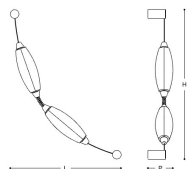

T 1 8 0 0 / A P

COLLIER

Lampada da parete in vetro soffiato disponibile con le forme e i colori degli elementi COLLIER. Struttura in metallo con finitura cromo. Catalogo Moderno Incanto.

DESIGNER

Marc Sadler

Disegno tecnico, dimensioni e lampadine si riferiscono alla variante in foto

DIMENSIONI

Larghezza: 75 cm

Altezza: 100 cm

Spessore: 18 cm

TIPOLOGIA

Montaggio: Parete

Utilizzo: Interno