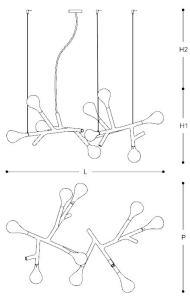

4 8 8 / S

RAMI

Lampada a sospensione con struttura ramiforme in tubi di vetro trasparente e diffusori in bianco satinato. I tre punti di sospensione ne permettono la rotazione per poter essere composta in differenti misure e volumi. Dettagli strutturali in metallo cromato. Catalogo Moderno Incanto.

DESIGNER

KOZ + Susani Design

Disegno tecnico, dimensioni e lampadine si riferiscono alla variante in foto

DIMENSIONI

Larghezza: 145 cm

Altezza: 68 cm

Spessore: 100 cm

TIPOLOGIA

Montaggio: Sospensione

Utilizzo: Interno

VETRO / CRISTALLO

 Trasparente

DISPONIBILE ANCHE IN

 Satinato

LAMPADINE

Led: 9x2,5w - G9